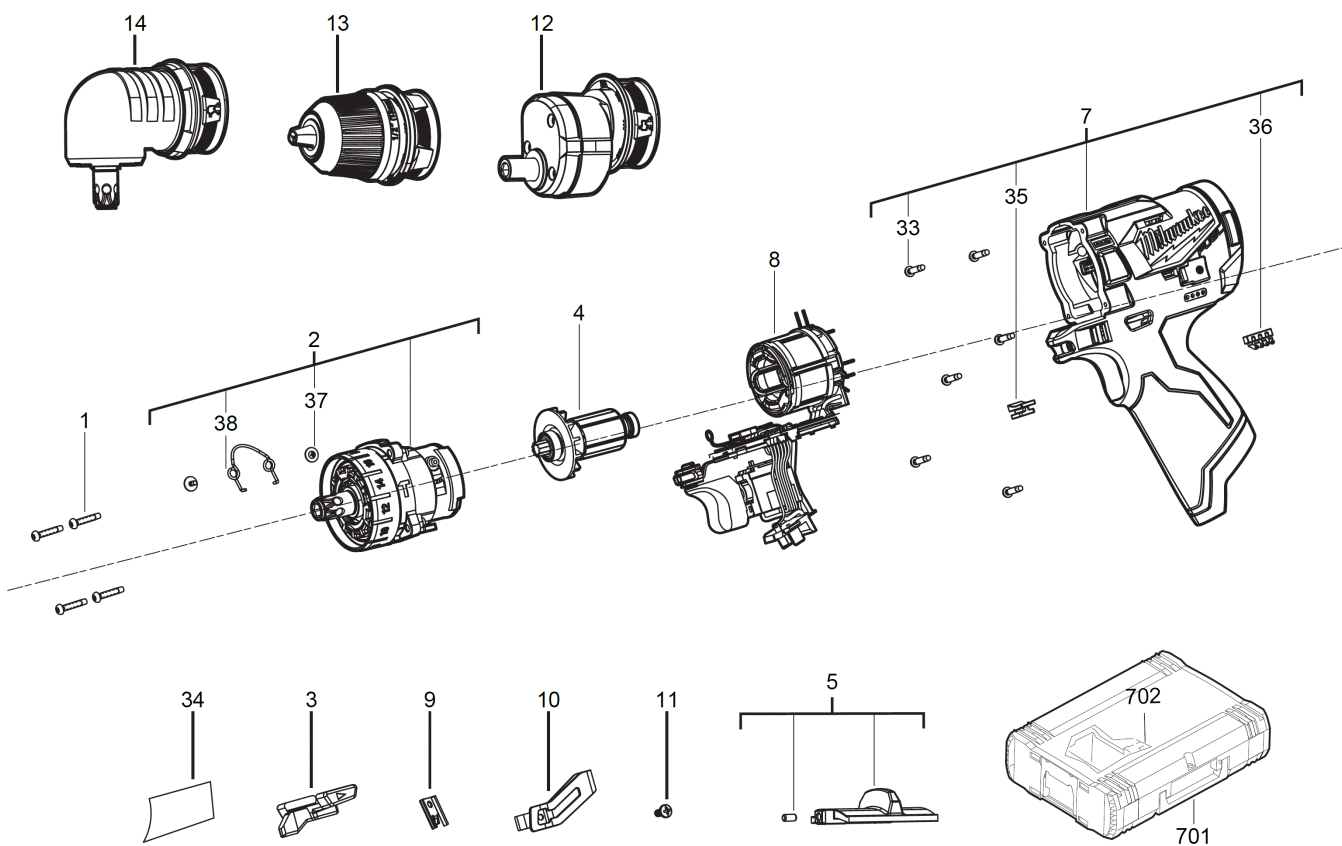

# M12FPDXKIT-202X FUEL HAMMER DRILL IN2

4933464138 - M12FPDXKIT-202X IN2 - 4000467325

Position	Quantity	Description	Part number	EAN
0001	4	SCREW	4931465499	4058546235994
0002	1	GEAR UNIT	4931465618	4058546237189
0003	1	SWITCH LEVER	4931465503	4058546236038
0004	1	ARMATURE	4931465619	4058546237196
0005	1	SWITCH LEVER	4931465620	4058546237202
0007	1	HOUSING	4931465621	4058546237219
0008	1	ELECTRONIC	4931466272	4058546274894
0009	1	CONNECTOR	4931436292	4002395252909
0010	1	HOLDER	4931465507	4058546236076
0011	1	SCREW	4931465506	4058546236069
0033	6	SCREW	660570005	4002395827329
0034	1	RATING PLATE	4931465623	4058546237233
0035	1	CLAMPING PIECE	4931465510	4058546236106
0036	1	LIGHT PIPE	4931465511	4058546236113
0037	2	SCREW	661262001	4002395839858
0038	1	RACKING LEVER	4931465508	4058546236083
0701	1	HD BOX 1 (FUEL)	4931453385	4002395147137
0702	1	INSERT	4931465512	4058546236120
0013	1	Keyless Chuck 13mm M12 FPDx-1pc	4932464479	4058546224240